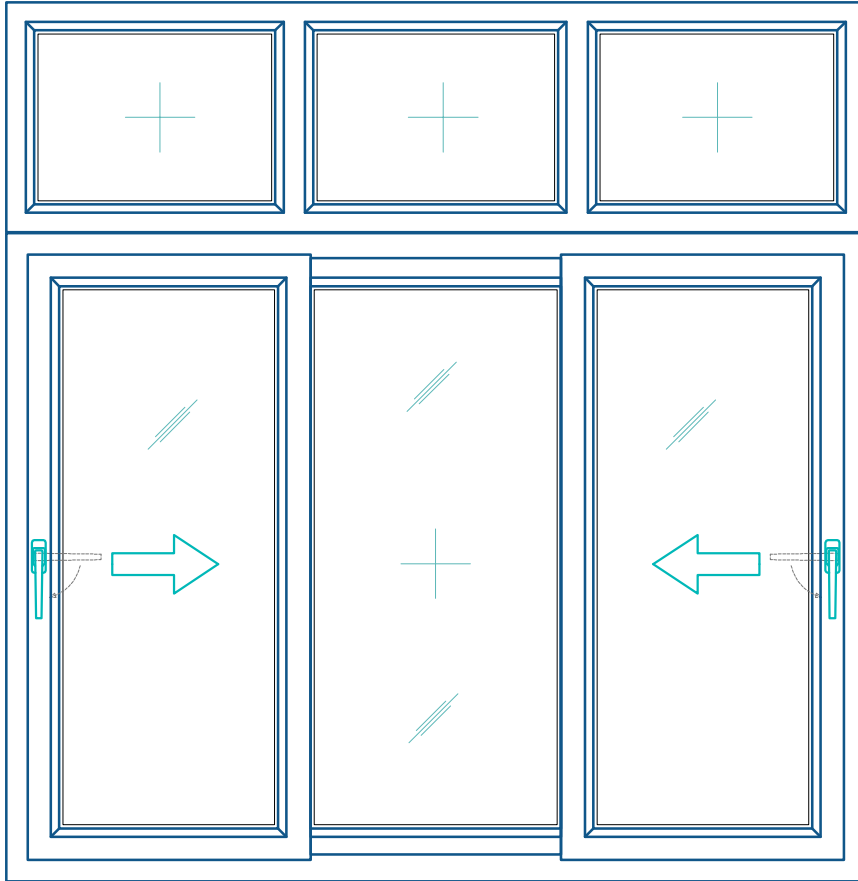

Cửa sổ 3 cánh trượt + fix

BÊN TRONG